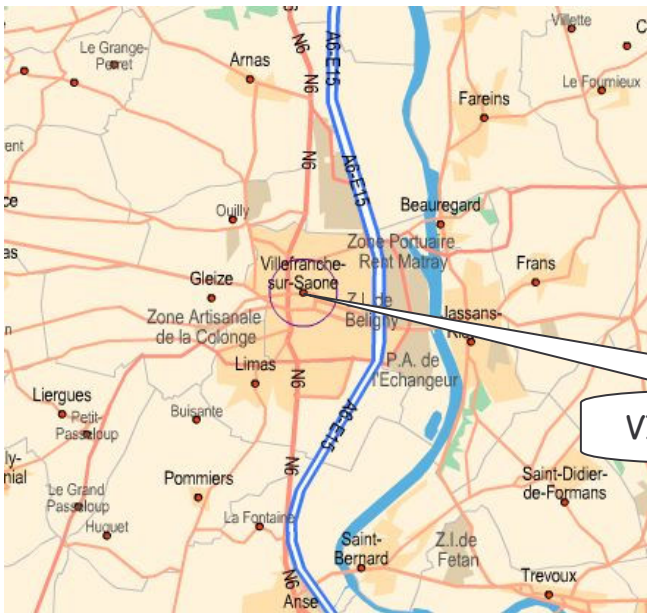

Pour se rendre à la Bourse du Travail
Dans les Locaux de l'Union Local CFDT à VILLEFRANCHE SUR SAONE

ADRESSE : 22 place R. ROUSSET 69400 VILLEFRANCHE SUR SAONE
69400 (à Quelques pas de la Mairie et de l'église)

(La place R.Rousset se trouve en haut de la rue Georges GAGNEPAIN et la Bourse du travail fait l'angle entre les deux.)

☹ En voiture, ...

- Entrer dans le centre de VILLEFRANCHE SUR SAONE, et entrer par la rue NATIONALE (en sens unique) descendre la rue, jusqu'à la rue PAUL BERT l'emprunter et tourner à droite rue Georges GAGNEPAIN, la Bourse du travail se situe en haut de la rue.